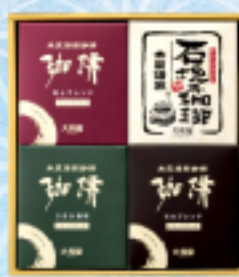

アイス珈琲 4本セット

商品番号 R 税込 3,510 円 (本体 3,250 円)
アイス珈琲 (大和屋アイス・特上アイス・うまかアイス・石挽
キ珈琲アイス 各1本)

商品番号 G

ドリップパック 2箱セット

商品番号 E 税込 1,166 円 (本体 1,080 円)
ドリップパック5枚入 (特上ブレンド・うまか珈琲 各1箱)

ドリップパック 3箱セット

商品番号 F 税込 1,668 円 (本体 1,545 円)
ドリップパック5枚入 (特上ブレンド・うまか珈琲・モカブレ
ンド 各1箱)

ドリップパック 4箱セット

商品番号 G 税込 2,386 円 (本体 2,210 円)
ドリップパック5枚入 (特上ブレンド・うまか珈琲・モカブレ
ンド・石挽キ珈琲 各1箱)

ドリップパック 6箱セット

商品番号 H 税込 3,445 円 (本体 3,190 円)
ドリップパック5枚入 (うまか珈琲・モカブレンド 各2箱、特
上ブレンド・石挽キ珈琲 各1箱)